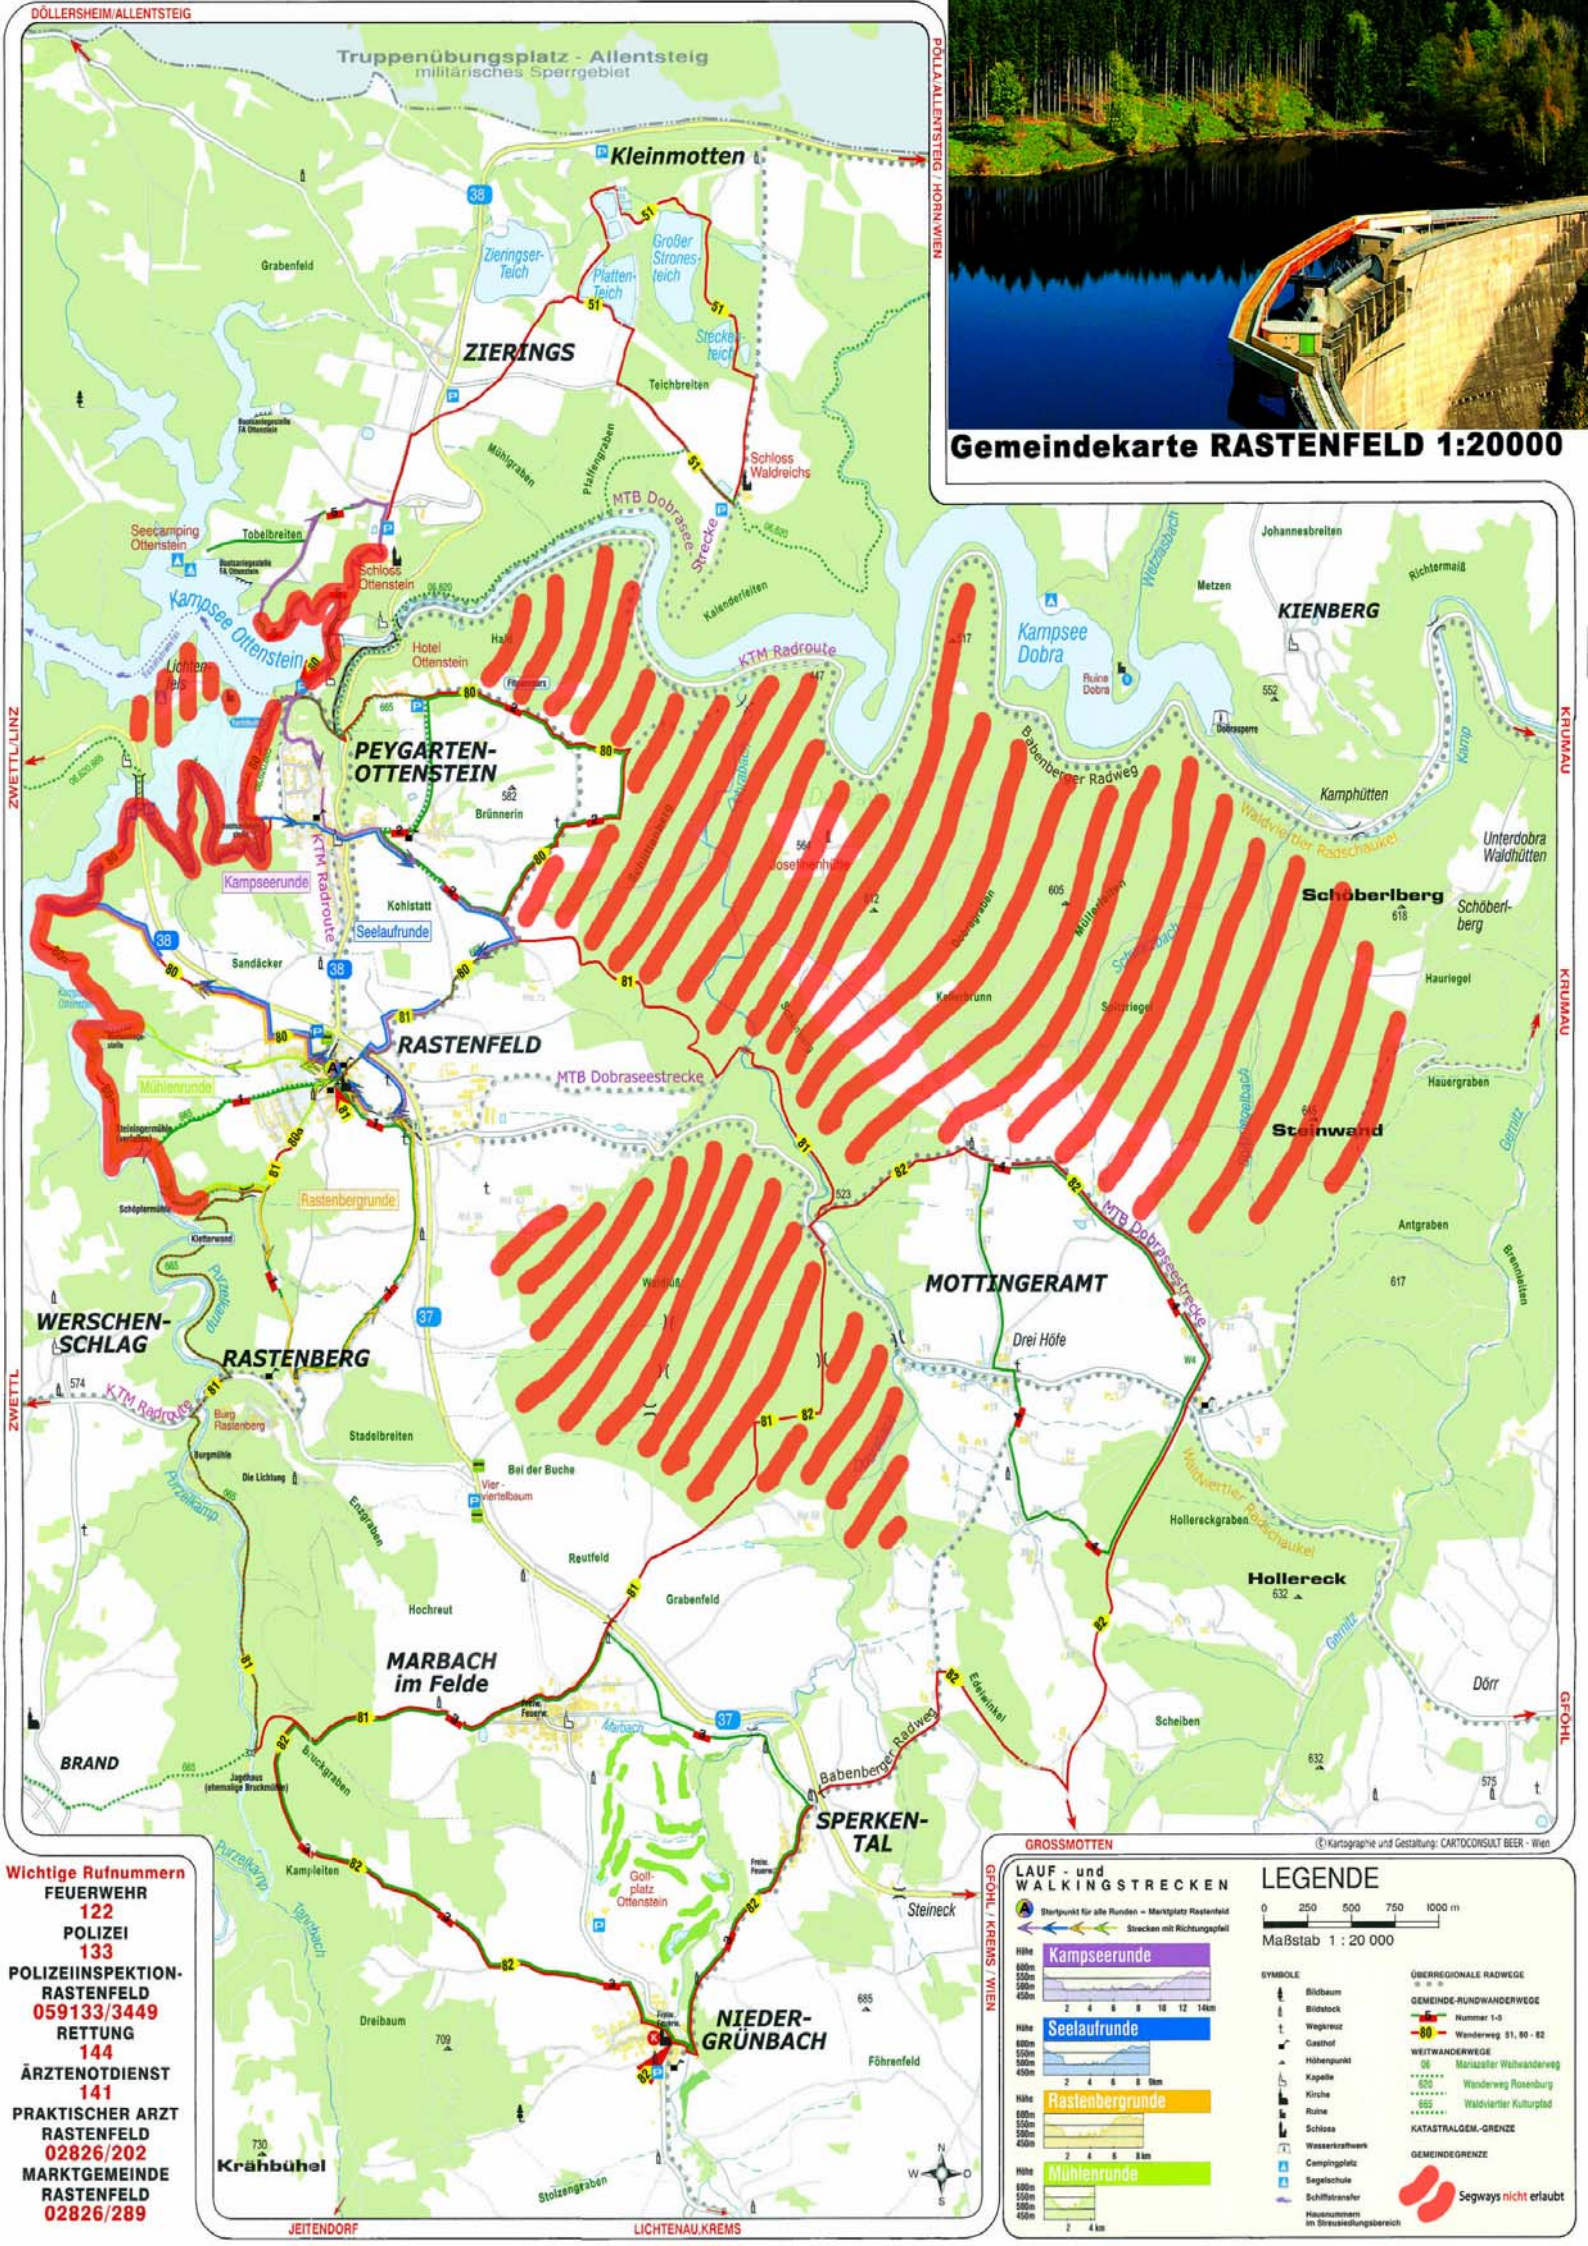

Gemeindekarte RASTENFELD 1:20000

Wichtige Rufnummern
FEUERWEHR
 122
POLIZEI
 133
POLIZEIINSPEKTION-RASTENFELD
 059133/3449
RETTUNG
 144
ÄRZTENOTDIENST
 141
PRAKTISCHER ARZT RASTENFELD
 02826/202
MARKTGEMEINDE RASTENFELD
 02826/289

GROSSMOTTEN

LAUF- und WALKINGSTRECKEN

Startpunkt für alle Runden → Marktplatz Rastendorf
 Strecken mit Richtungspfeil

LEGENDE

0 250 500 750 1000 m
 Maßstab 1 : 20 000

SYMBOLS

- Birkbaum
- Bildstock
- Wegkreuz
- Gasthof
- Höhenerpunkt
- Kapelle
- Kirche
- Ruine
- Schloss
- Wassertriftweh
- Campingplatz
- Segelbohle
- Schiffbauwerft
- Hausnummer im Strassenstellungsbereich

GEBIRGSREGIONALE RADWEGE

GEMEINDE-RUNDWANDERWEGE

Nummer 1-5
 80 Wanderweg 81, 80 - 82
 90 Marzauer Waldwanderweg
 925 Wanderweg Rosenberg
 925 Waldviertler Kulturpfad

KATASTRALGEMEINDE-GRENZE

GEMEINDEGRENZE